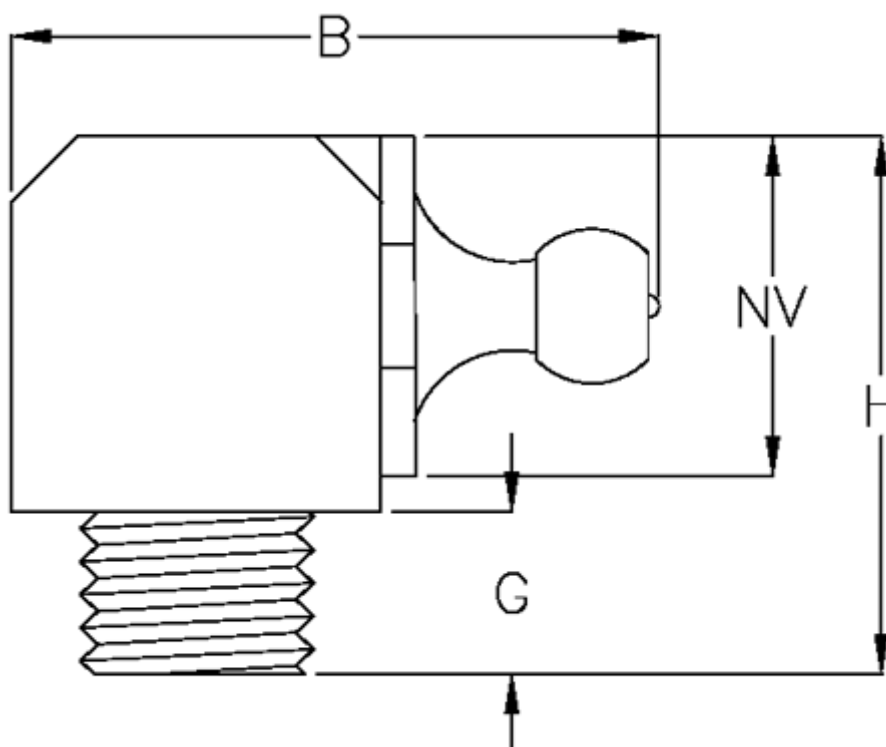

Varenummer: 530903011

Beskrivelse: KLEE Smørenippel DIN 71412 G 1/8" Type H3
90 grader, G1/8

Mål

B = 20.5

G = 5.3

Gevind = G1/8

H = 18.0

NV = 10.9